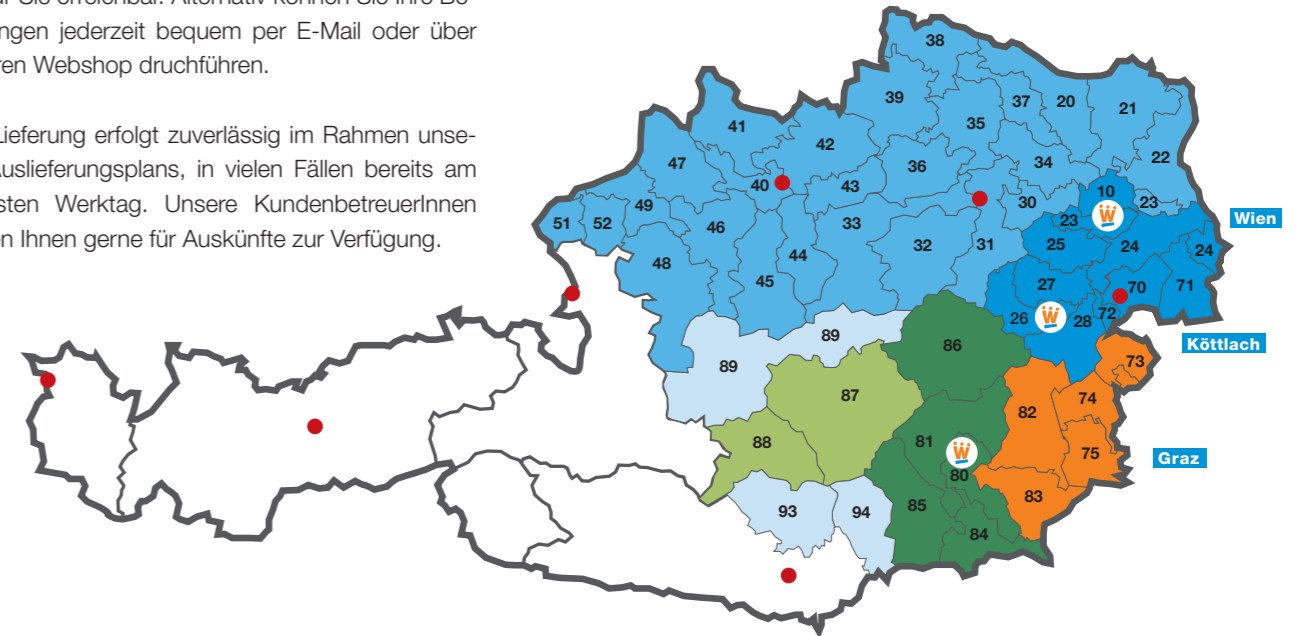

DAS BESTE AM DACH.

DAS BESTE AM DACH.

WORAHNIK
DAS BESTE AM DACH

Worahnik Lieferservice

schnell – freundlich – zuverlässig

Für eine einfache und flexible Bestellabwicklung sind wir während unserer Öffnungszeiten gerne persönlich für Sie erreichbar. Alternativ können Sie Ihre Bestellungen jederzeit bequem per E-Mail oder über unseren Webshop durchführen.

Ihre Lieferung erfolgt zuverlässig im Rahmen unseres Auslieferungsplans, in vielen Fällen bereits am nächsten Werktag. Unsere KundenbetreuerInnen stehen Ihnen gerne für Auskünfte zur Verfügung.

PLZ	Tour	Postleitzahlengebiet
1xxx	1	Wien - alle Bezirke
20xx	3	Hollabrunn
21xx	3	Korneuburg, Mistelbach
22xx	3	Gänserndorf
23xx	1	Mödling
24xx	1	Bruck/Leitha
25xx	1	Baden
26xx	1	Neunkirchen
27xx	1	Wiener Neustadt
28xx	1	Bucklige Welt
30xx	3	St. Pölten-Land
31xx	3	St. Pölten, Lilienfeld
32xx	3	Waidhofen/Ybbs, Scheibbs
33xx	3	Amstetten, Melk
34xx	3	Tulln
35xx	3	Krems, Zwettl, Horn
36xx	3	Spitz
37xx	3	Horn
38xx	3	Waidhofen/Thaya, Gem. Gmünd
39xx	3	Zwettl, Gmünd
40xx	3	Linz, Urfahr, Eferding
41xx	3	Rohrbach
42xx	3	Freistadt
43xx	3	Perg
44xx	3	Steyr

Tour	Bestelltag	Liefertag
1	täglich	am nächsten Werktag
2	Montag Mittwoch Donnerstag	Dienstag Donnerstag Freitag
3	Dienstag Freitag	Mittwoch – Donnerstag Montag – Dienstag
4	Dienstag Mittwoch Donnerstag Freitag	Mittwoch Donnerstag Freitag Montag
5	Dienstag Donnerstag	Mittwoch Freitag
6	nach Bedarf	nach Vereinbarung